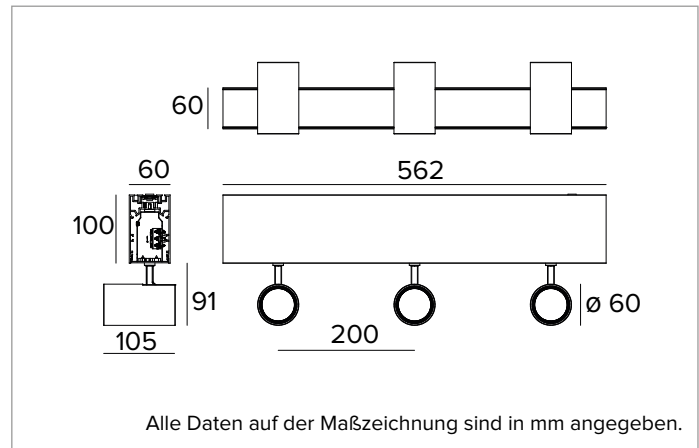

# 1T7333DA | LOGICO System - Decken/Pendelleuchte - Strahlermodul

Lineares Modul mit professionellen ausrichtbaren LED-Strahlern für die Installation als Decken- oder Hängeleuchte

	4000K	H(m)	D(m)	E <sub>max</sub> (lx)	
	Ra90			31°	
	Fixture Power	15W	1	0.56	4830
	Source Flux	1964lm	2	1.12	1208
	Fixture Flux	1518lm	3	1.67	537
	Efficacy	100lm/W	4	2.23	302
TS813	I <sub>max</sub> =2460cd/klm	I <sub>max</sub>	4830cd	5	2.79

**Farbe und Oberfläche:** Tiefschwarz

**Abmessungen:** L=562mm

**Gewicht:** 4,3Kg

**Version:** 3xLABEL 6

**Schutzart:** IP20